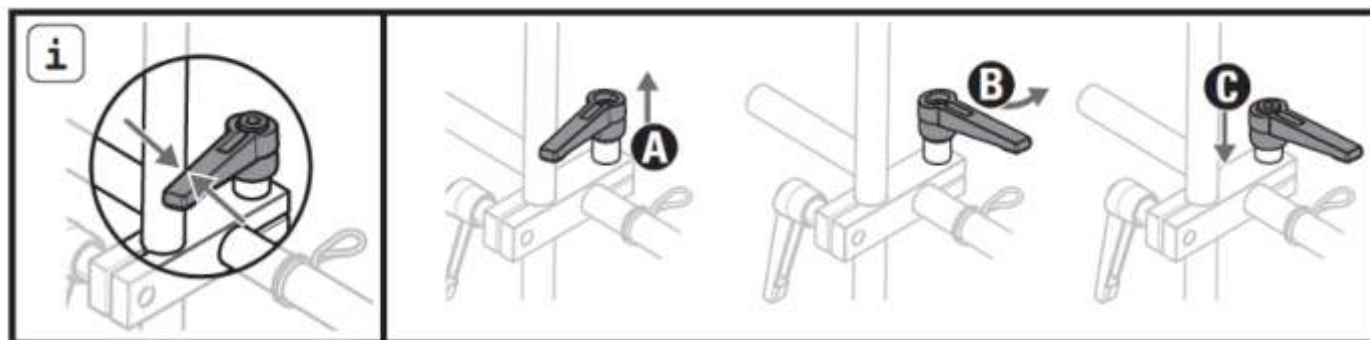

1)

2)

3)

4)

5)

- 1) Scoateți cadrul din cutie
- 2) Rabatați mânerul în poziție și fixați articulația
- 3) Reglați mânerul la înălțimea dorită
- 4) Introduceți suportul pentru pistol în poziția dorită (dreapta / centru / stânga)
- 5) Montați brațul pistolului pe suportul vertical și fixați-l în poziție

Mânere de strângere inovatoare

- Mânerele de strângere inovatoare sunt utilizate pentru fixarea sau slăbirea componentelor **SideStriper Pro**.
 - Pentru strângere, rotiți mânerul în sensul acelor de ceasornic.
 - Pentru slăbire, rotiți mânerul în sens invers acelor de ceasornic.
 - În timpul operațiunii de strângere sau slăbire, mânerul poate întâlni obstacole care împiedică rotirea completă (360°).
- (A) Trageți mânerul în exterior pentru a-l decupla de pe șurub
(B) Rotiți-l în direcția opusă până când există spațiu liber
(C) Eliberați mânerul pentru a reveni în poziția inițială pe șurub
- Reluați operațiunea de strângere sau slăbire