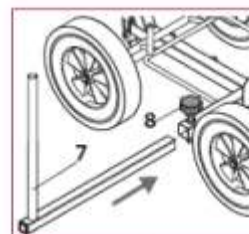

SideStriper Pro

SideStriper Pro

Sistem	suport pentru 1 pistol
Tip duză inclusă	Duză airless Titan 415 TT3
Poziții pistol	Stânga / Centru / Dreapta
Reglaj înălțime pistol	Da
Reglaj mâner	Telescopic și pliabil
Sistem roți	4 roți pentru stabilitate
Lungime furtun suportată	până la 10 m
Greutate	9 kg
Greutate totală (ambalat)	10 kg
Dimensiuni (L x l x h)	638 x 425 x 235

1)

2)

3)

4)

5)

- 1) Scoateți cadrul din cutie
- 2) Rabatați mânerul în poziție și fixați articulația
- 3) Reglați mânerul la înălțimea dorită
- 4) Introduceți suportul pentru pistol în poziția dorită (dreapta / centru / stânga)
- 5) Montați brațul pistolului pe suportul vertical și fixați-l în poziție