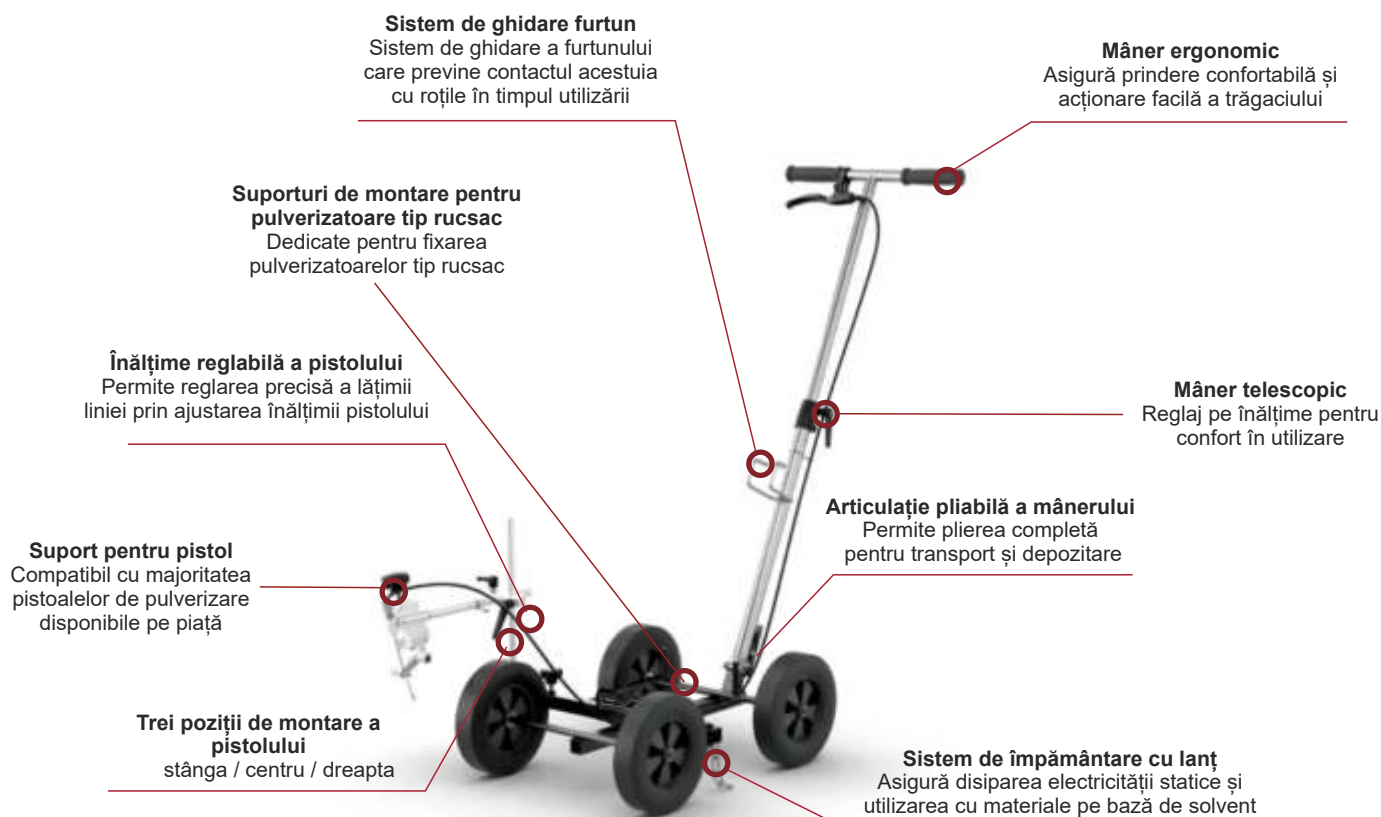

SideStriper Pro

Caracteristici:

Titan SideStriper Pro este un cărucior profesional pentru trasarea liniilor, destinat realizării de marcaje precise pe suprafețe precum asfalt, beton sau gazon. Echipamentul este conceput pentru lucrări de dimensiuni mici și medii, fiind ideal pentru parcuri, terenuri sportive sau operațiuni de întreținere.

Produsul funcționează ca accesoriu pentru echipamentele de pulverizare airless (ex. Titan Impact X 120 și Wagner Spraypack 18V), permițând transformarea rapidă a acestora într-un sistem eficient de marcarea liniei. Datorită acestei compatibilități, utilizatorii pot obține linii uniforme, bine definite și cu un consum optim de material.

SideStriper Pro permite reglarea poziției și înălțimii pistolului de pulverizare, oferind control precis asupra lățimii și poziției liniei. Mânerul telescopic și sistemul de acționare ergonomică facilitează utilizarea confortabilă și eficientă, chiar și pe perioade mai lungi de lucru.

SideStriper Pro

SideStriper Pro

Sistem	suport pentru 1 pistol
Tip duză inclusă	Duză airless Titan 415 TT3
Poziții pistol	Stânga / Centru / Dreapta
Reglaj înălțime pistol	Da
Reglaj mâner	Telescopic și pliabil
Sistem roți	4 roți pentru stabilitate
Lungime furtun suportată	până la 10 m
Greutate	9 kg
Greutate totală (ambalat)	10 kg
Dimensiuni (L x l x h)	638 x 425 x 235